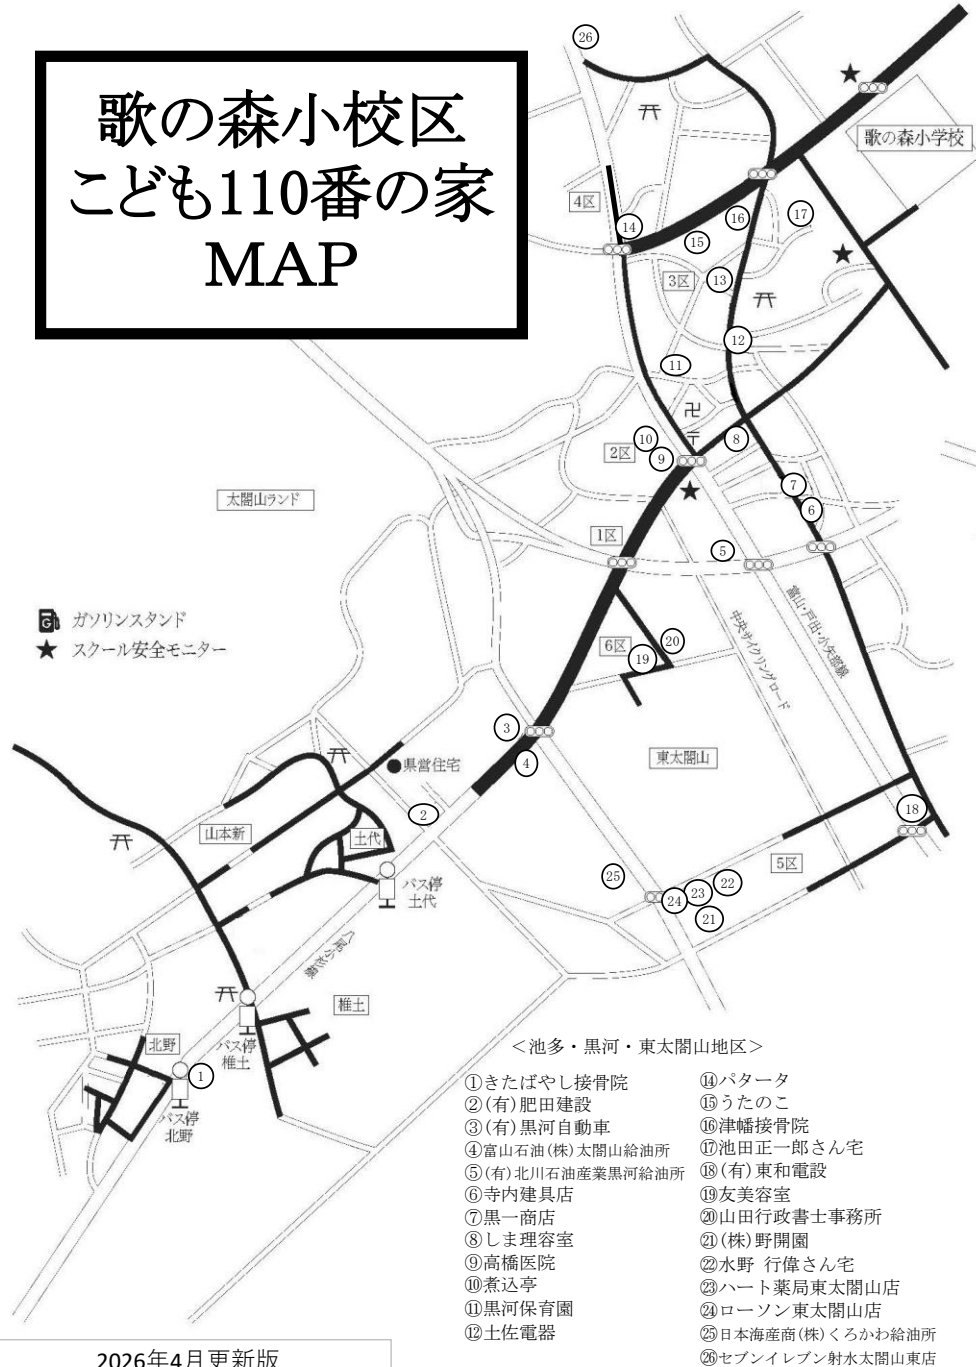

歌の森小校区 こども110番の家 MAP

2026年4月更新版